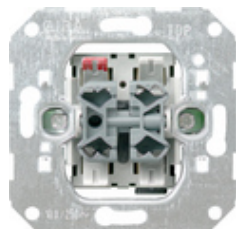

## Вставка клавишного выключателя жалюзи 10 А 250 В~

Спецификация	Арт. №	Упаковочная единица	Система цен	EAN
	0159 00	10/100	01	4010337159001

### Характеристики

- С блокировкой двухстороннего включения.
- Электронная и механическая блокировка.

### Технические характеристики

Глубина установки: 28 мм

### Указания

- В качестве дополнительного устройства подходит для вставки управления жалюзи со входом дополнительных устройств.