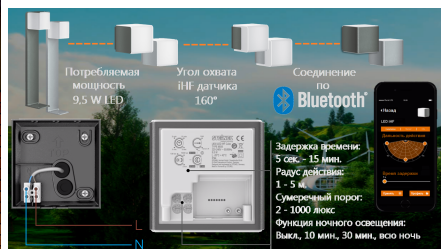

Уличный светильник Steinel L 830 LED iHF silver

Характеристики

Артикул:	055509
Функции	Сенсорный светильник для настенного монтажа на улицах и в помещениях. Для контроля территорий и точное ограничение зон контроля датчиком внешнего периметра фасадов зданий; исключены ложные срабатывания на мелких животных и резких изменений погодных условий. Функции сенсорного светильника можно настроить со смартфона, планшета или посредством установочного регулятора. Объединение в сеть по Bluetooth возможно только со смартфона или планшета.
Мощность	9,5 Вт
Потребляемая мощность, Вт	0,6 Вт
Тип ламп	LED
Цвет	серебристый
Размеры (ВхШхГ)	110 x 110 x 131,5 мм
Основание	пластик, устойчивый к ультрафиолету
Плафон	пластик - белый, матовый, устойчивый к ультрафиолету
Установка	настенный
Рекомендуемая высота установки	2-3 м
Тип сенсора	iHF (интеллектуальная высокочастотная технология)
Сенсорика	5,8 ГГц высокой частоты; мощность сигнала:
Охлаждение светодиодов	пассивный термоконтроль
Световая отдача	542 лм/Вт
Световая эффективность	57 лм/Вт