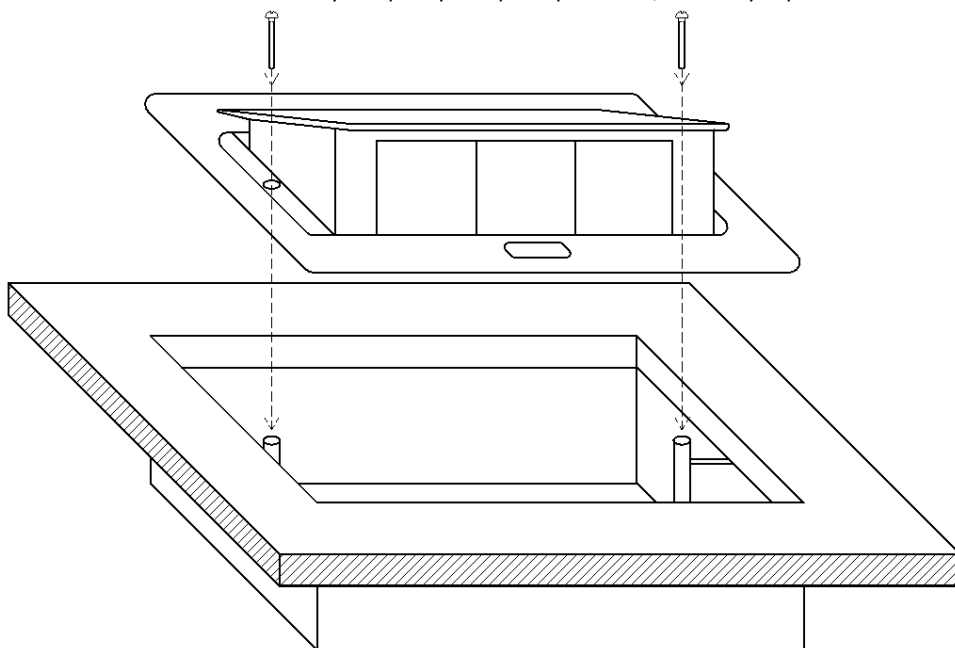

Установка:

1. Подготовить отверстие для установки монтажной коробки.

2. Установить монтажную коробку в отверстие и зафиксировать её, используя крепежный комплект.

3. Подключить электроустановочные/информационные/мультимедийные модули (для подключения электроустановочных модулей используется клеммная колодка, которая поставляется в комплекте).

4. Проверить надежность и безопасность подключения. Изделие должно быть заземлено.
5. Зафиксировать электроустановочные/информационные/мультимедийные модули в панели.

6. Установить панель на монтажную коробку и зафиксировать ее, используя крепежный комплект