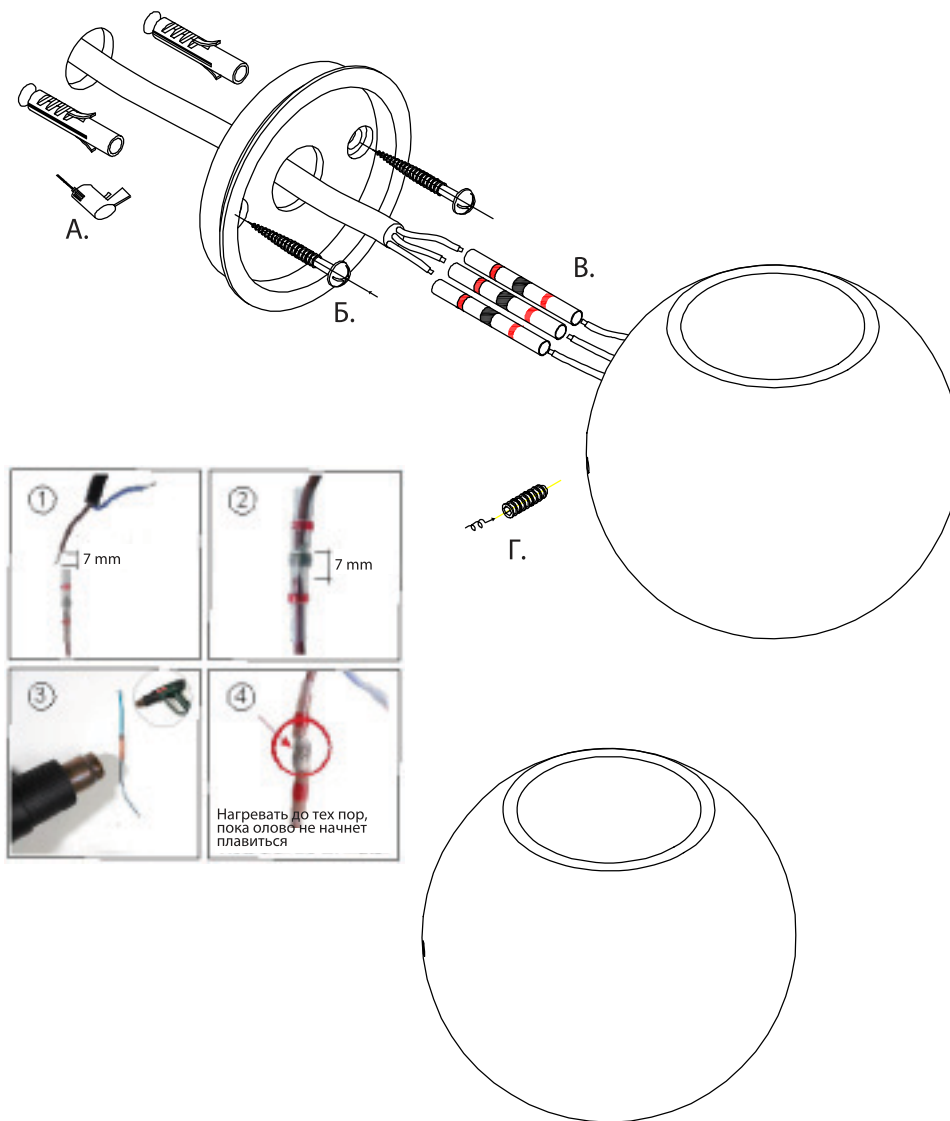

DL18442/12White R Dim

EAC IP54

ИНСТРУКЦИЯ ПО УСТАНОВКЕ

1. Перед установкой убедитесь, что питание отключено.
2. Для установки светильника выполните пошаговые действия как показано на рисунке.
А. Просверлив отверстие, вытяните электрические провода.
Б. Закрепите монтажный кронштейн на стене при помощи винтов.
В. Подсоедините электрические провода к влагозащищенным разъемам.
Г. Закрепите осветительный прибор на монтажном кронштейне при помощи винтов.
3. После выполнения этих шагов затяните винты, убедившись в надежности крепления. Затем подайте питание.

ВНИМАНИЕ!

В случае возникновения каких-либо сомнений следует обратиться за помощью к квалифицированному электрику.

DL18442/12White R Dim