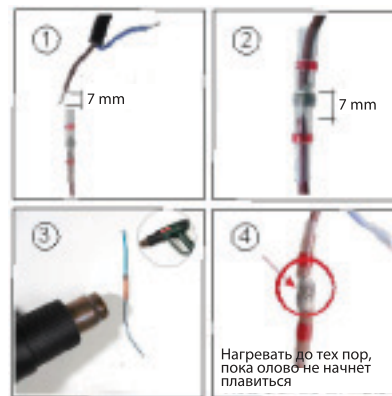

Dinolux

Цвет корпуса: Белый
Потребляемая мощность: 2x3Вт 700мА
Цветовая температура: 3000К
Световой поток: 2x144Лм
Степень защиты: IP54
Габариты, мм: D100x88
Производитель светодиодов: CREE LED
Диммируемый источник питания в комплекте
Гарантия: 1 год

DL18442/12White R Dim

EAC IP54

ИНСТРУКЦИЯ ПО УСТАНОВКЕ

1. Перед установкой убедитесь, что питание отключено.
2. Для установки светильника выполните пошаговые действия как показано на рисунке.
  А. Просверлив отверстие, вытяните электрические провода.
  Б. Закрепите монтажный кронштейн на стене при помощи винтов.
  В. Подсоедините электрические провода к влагозащищенным разъемам.
  Г. Закрепите осветительный прибор на монтажном кронштейне при помощи винтов.
3. После выполнения этих шагов затяните винты, убедившись в надежности крепления. Затем подайте питание.

ИНСТРУКЦИЯ ПО ОЧИСТКЕ

1. Перед очисткой убедитесь, что питание отключено.
2. Для очистки ламп используйте только мягкую ветошь, для удаления устойчивых загрязнений смочите ветошь мягким моющим средством.
3. Предупреждение. Запрещается применять спирт или другие растворители.

ВНИМАНИЕ!

В случае возникновения каких-либо сомнений следует обратиться за помощью к квалифицированному электрику.

DL18442/12White R Dim