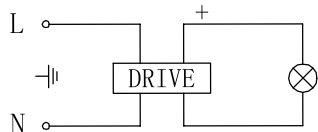

Dinolux

Цвет корпуса: Белый
Потребляемая мощность: 2x3Вт 700мА
Цветовая температура: 3000К
Световой поток: 2x144Лм
Степень защиты: IP54
Габариты, мм: D100x88
Производитель светодиодов: CREE LED
Диммируемый источник питания в комплекте
Гарантия: 1 год

DL18442/12White R Dim

EAC IP54

ИНСТРУКЦИЯ ПО УСТАНОВКЕ

1. Перед установкой убедитесь, что питание отключено.
2. Для установки светильника выполните пошаговые действия как показано на рисунке.
  А. Просверлив отверстие, вытяните электрические провода.
  Б. Закрепите монтажный кронштейн на стене при помощи винтов.
  В. Подсоедините электрические провода к влагозащищенным разъемам.
  Г. Закрепите осветительный прибор на монтажном кронштейне при помощи винтов.
3. После выполнения этих шагов затяните винты, убедившись в надежности крепления. Затем подайте питание.

ИНСТРУКЦИЯ ПО ОЧИСТКЕ

1. Перед очисткой убедитесь, что питание отключено.
2. Для очистки ламп используйте только мягкую ветошь, для удаления устойчивых загрязнений смочите ветошь мягким моющим средством.
3. Предупреждение. Запрещается применять спирт или другие растворители.

ВНИМАНИЕ!

В случае возникновения каких-либо сомнений следует обратиться за помощью к квалифицированному электрику.

DL18442/12White R Dim