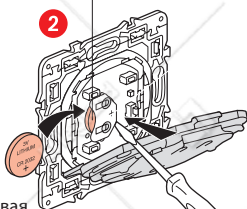

УПРОЩЕННАЯ ДЕКЛАРАЦИЯ СООТВ. НОРМАМ ЕС

Нижеподписавшийся

Legrand

заявляет, что радио- электрооборудование, упомянутое в этих документах, соответствует директиве 2014/53/EU. Полный текст декларации соответствия нормам ЕС доступен на следующем сайте:

www.legrandoc.com