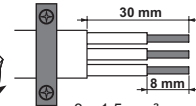

 **legrand**[®]

16 A - 230 V - 3680 W

NF

www.legrandgroup.com

3 245060 501754

3 x 1,5 mm² max.

LEO 2703A B © Legrand 2006